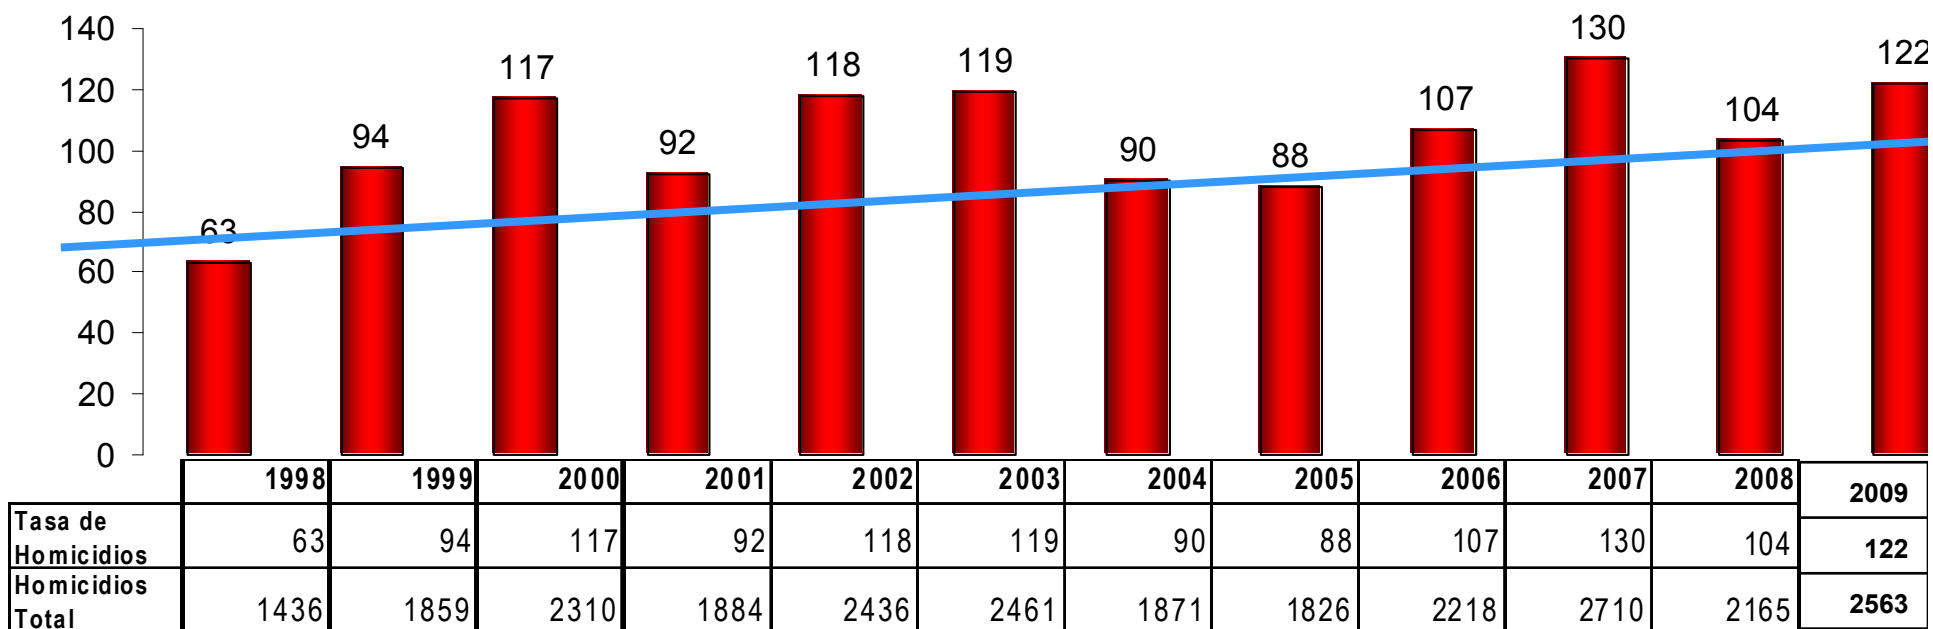

## Tasa Histórica de Homicidios para Caracas 1998-2009

Fuente: INE, CICPC.

Nota: no Incluye Resistencia a la autoridad, muertes en averiguación, muertes en centros penitenciario.